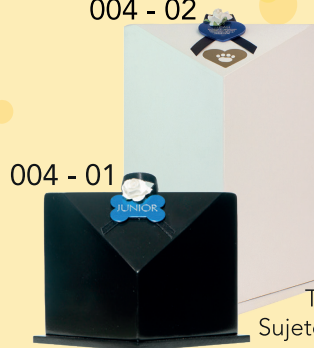

# URNAS MADERA

003-01

003-02

003-03

003-04

Material: Madera  
Peso: 00 - 15.99 kg  
Sujeto a Disponibilidad

004 - 02

004 - 01